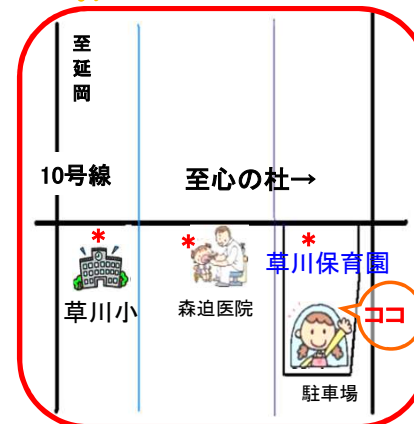

午前 10時30分～12時<8名>  
午後 13時30分～14時30分<5名>

申込受付 2月26日開始！！先着順

写真は、実際作る  
ものと異なることが  
あります

## あそびにおいで！！ 支援センター

車は庵川西近隣公園  
入り口の駐車場や  
センター南側の  
公園の駐車場を  
ご利用ください。