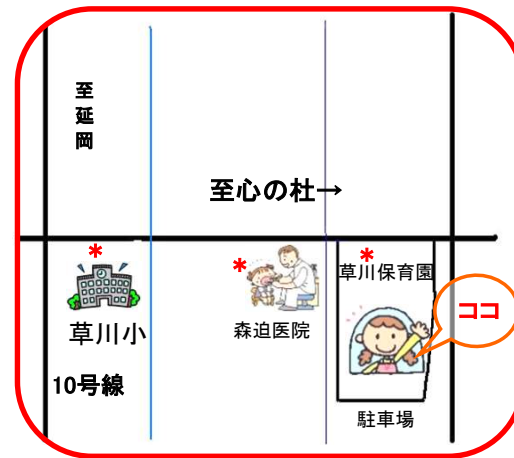

講師 芦屋麻衣子氏

日時: 1月20日(月)
時間: 10時半～
場所: 門川町子育て支援センター
料金: 無料

100%ナチュラルな原料と産地にこだわった安心で安全なエッセンシャルオイルを使用します。親子のお風呂タイムがもっともっと楽しくなりますよ。感染症対策にあずかる免疫力upロールオンと一緒に♡

*定員に達次第受け付け終了致します。

先着6名!

10日(金)

身長体重測定「おおきくなったかな～」
10時～12時
(場所: 支援センター)
子どもさんの身長・体重の測定と、手型・足型スタンプを行います。

14日(火)

ちゃれんじタイム
「リズム遊び&アンパンマン太鼓作り」
場所: 支援センター
時間: 10時30分～

参加・・・8組限定<先着順>

23日(木)

あかちゃんママのくまさん教室
②お母さん体操
10時30分～11時30分 (場所 支援センター)
お母さんのための体操です。
腰痛や肩こり体操・骨盤底筋体操などありますよ～☆☆

支援センターが
かわいい
スタジオに変身!!

クリスマスフォト撮影会

ユニット「あんてな」がお送りする
♪クリスマスミュージカル♪

あうたユニットい〜な♪コンサート &
動物さんがたくさん登場したミュージカル♪
たのしかったね♡

ほくたち! わたしたち!
たのしんでいまーす

~みんなで子育て~

♡ あそびにおいて!! 支援センター ♡

車は庵川西近隣公園
入り口の駐車場やセンター南側の
公園の駐車場をご利用ください。

門川町子育て支援センター
0982-63-0781